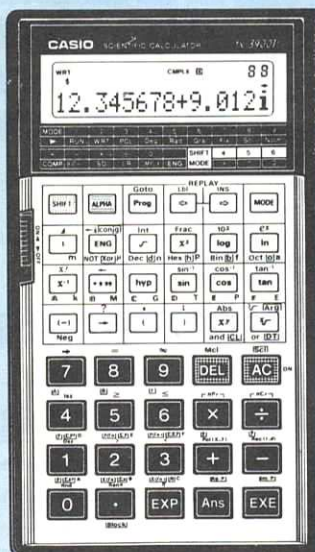

Fc - 100

CALCULADORA FINANCEIRA

- 10 dígitos (7 + 2)
- Juros, amortizações
- Leasing, empréstimos
- Desconto de letras
- Cálculos com datas
- Cálculos de margens
- Taxas
- Estatística, Regressão Linear, Logarítmica e Exponencial
- 7 memórias

FINANCEIRA

Fx - 3600 P

- Hiperbólicas
- 138 funções
- Versão tipo agenda da Fx - 180 P

Fx - 3800 P

- Hiperbólicas
- 151 funções
- Versão tipo agenda da Fx - 200 P

Fx - 180 P

- 10 + 2 dígitos
- 132 funções
- 38 Passos programa
- 7 memórias
- Estatística 2 variáveis
- Regressão Linear
- Integrais

Fx - 200 P

- 10 + 2 dígitos
- 145 funções
- 135 Passos programa
- 7 memórias
- Estatística 2 variáveis
- Regressão linear
- Conversões de base

Nºs COMPLEXOS

Fx - 3900 P

- 10 + 2 dígitos
- Visor com 16 posições
- Alfanumérica
- 155 funções
- 100 passos programa
- 7 memórias
- Estatística 2 variáveis
- Regressão linear
- Nºs complexos
- Função replay
- Conversões de base
- Operações lógicas
- Ideal para electrónica e electricidade